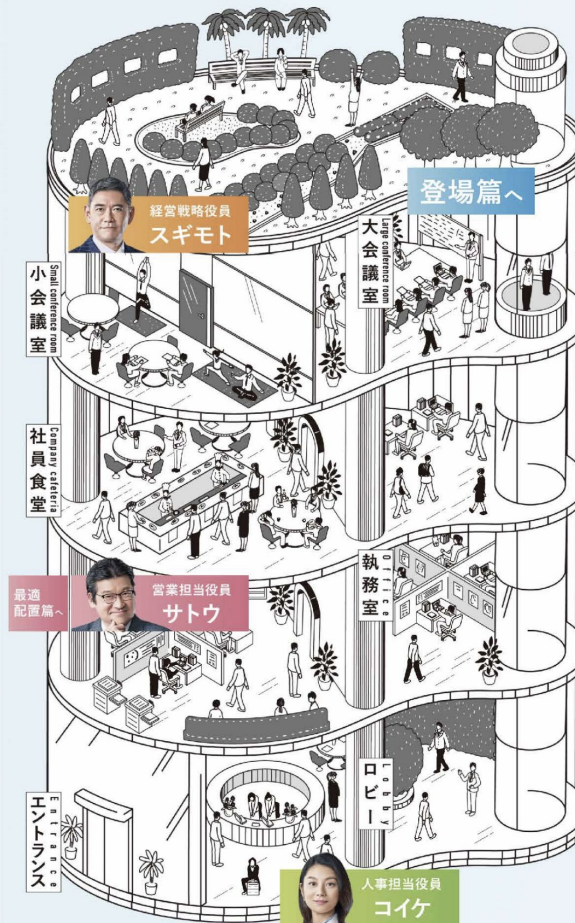

制作実績

登場人物

コイケ・サトウ・スギモトの3人が勤める、大手総合商社。
国内外のさまざまな企業と取引があり、事業内容も多岐にわたる。

タレントパレット 様

▶Web用イラストのみ担当